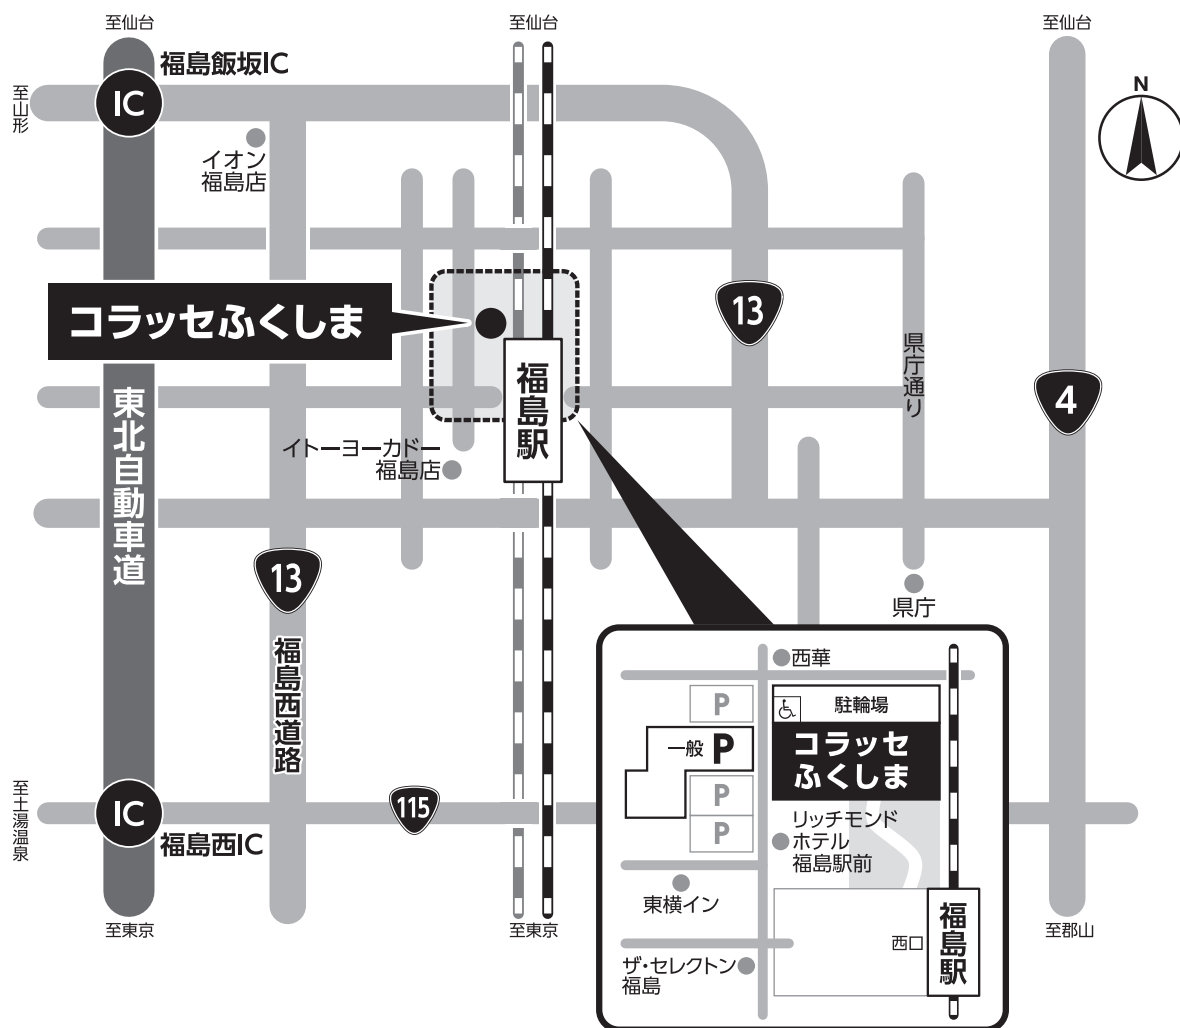

# 交通アクセス

コラッセふくしま  
〒960-8053 福島県福島市三河南町1番20号

## ◎アクセス（福島駅まで）

- ◆仙台駅—福島駅 東口  
JR東北バス 約1時間17分

## ◎アクセス（会場まで）

- ◆徒歩 福島駅より約5分

# 会場案内図